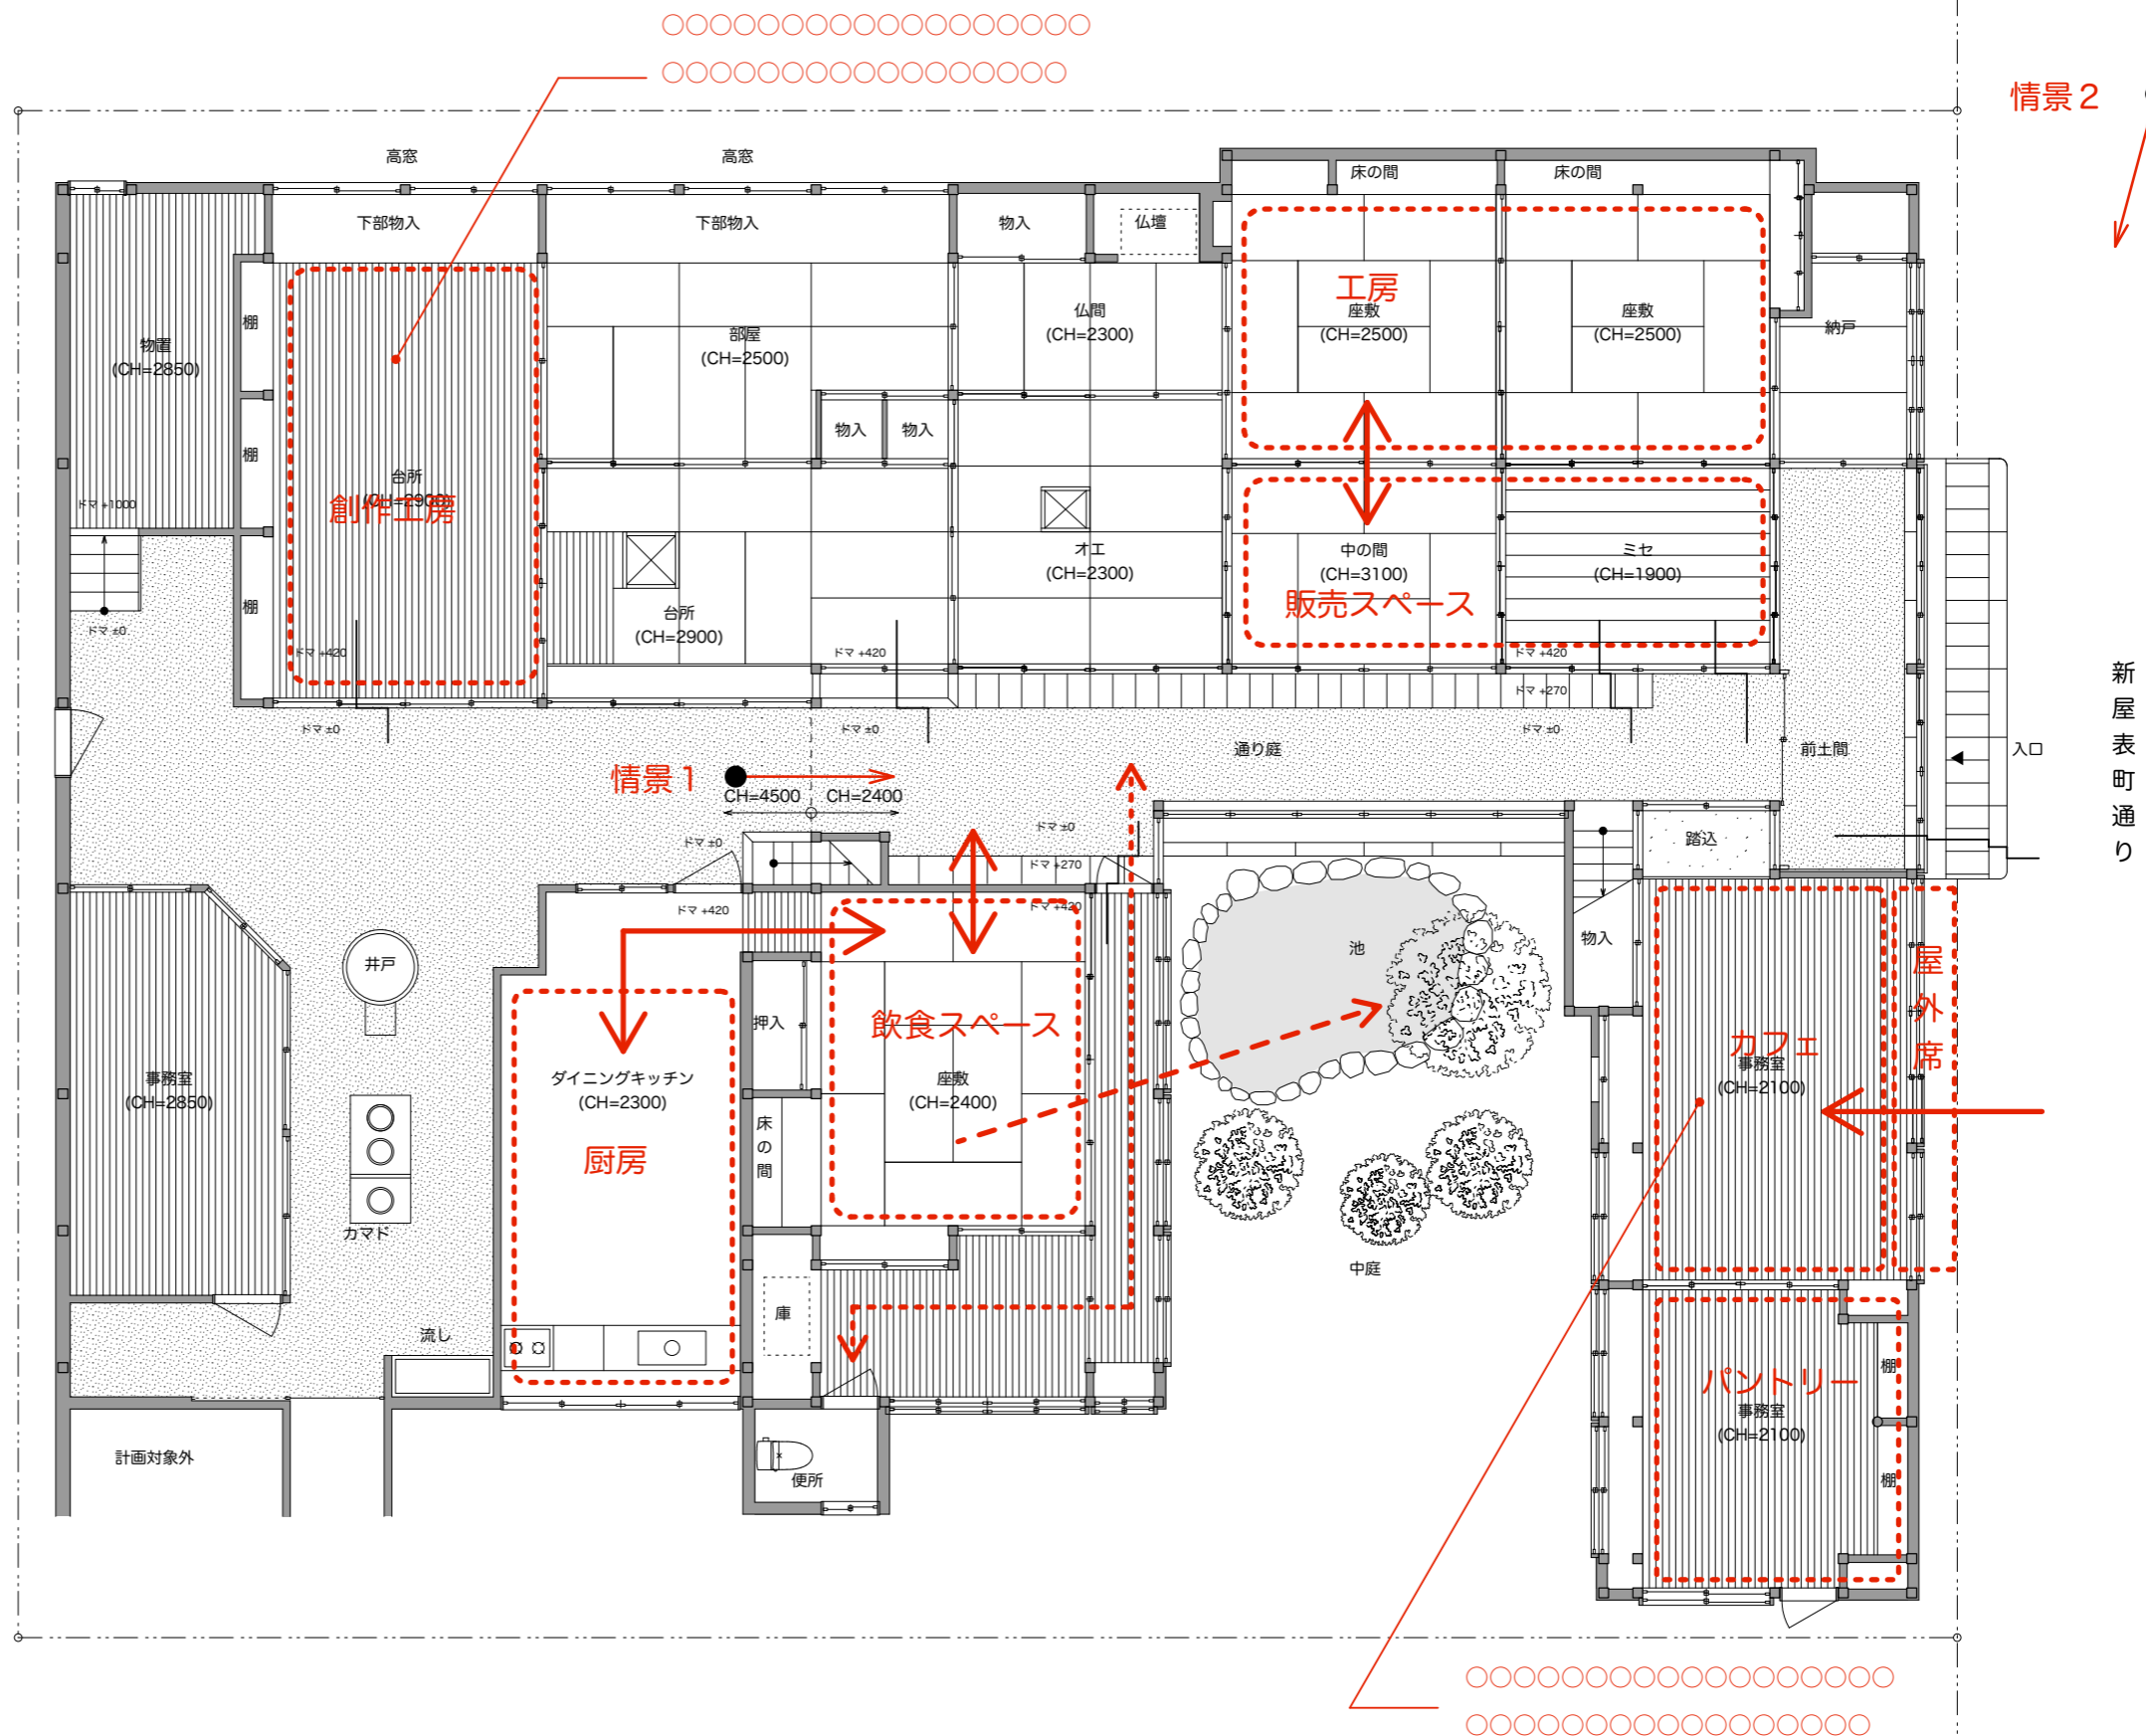

提案のタイトル

サブタイトル

提案の内容

周辺案内図

S=1/5000

ゾーニング

1階平面図 S=1/100

「町家」
～絵と文章による情景デザインコンペ～